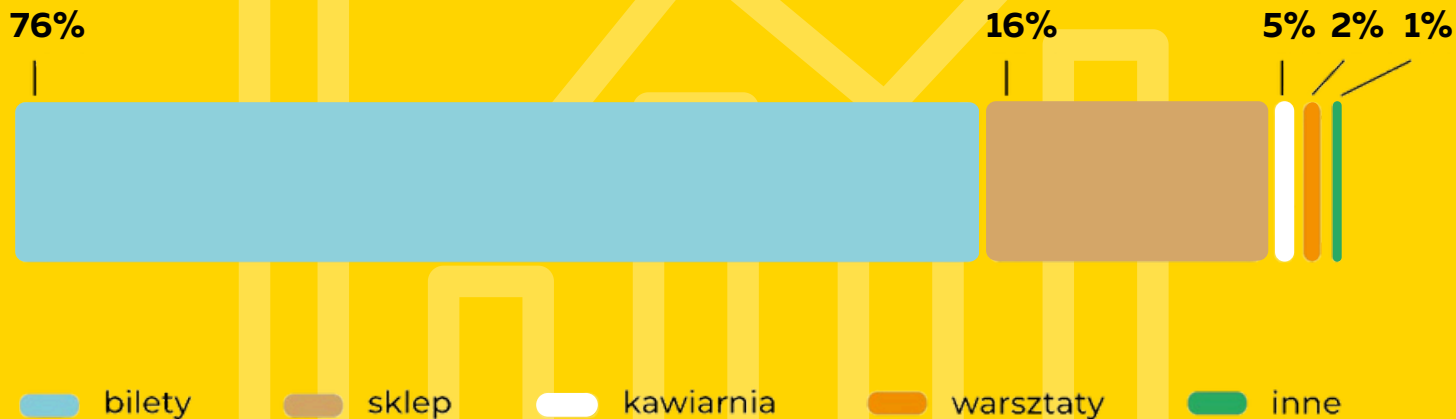

Podział przychodów 2023