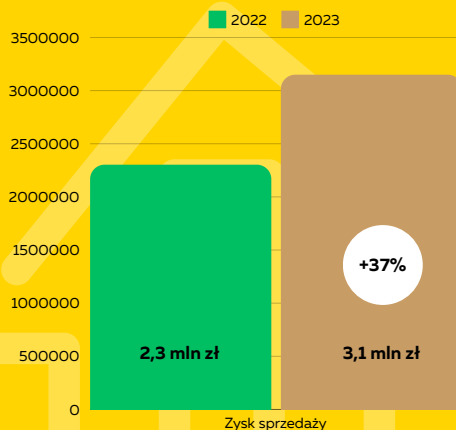

4,8

4,9

4,8

**KOLEJKOWO
WARSZAWA**

LOKALIZACJA W WARSZAWIE

Podpisana umowa na lokalizację w centrum. Planowane otwarcie grudzień 2024.

SUKCES EMISJI AKCJI 2022

Zgromadzony kapitał:
2,24 mln zł

Liczba inwestorów:
122

Pełna suma emisji
zebrana 3 dni przed
datą końca emisji

Podział przychodów 2023

Prognoza zysków w latach 2024-2026

Porównanie finansowe 2022 vs. 2023

aktywa

**zysk ze
sprzedaży**

**przychód netto
ze sprzedaży**