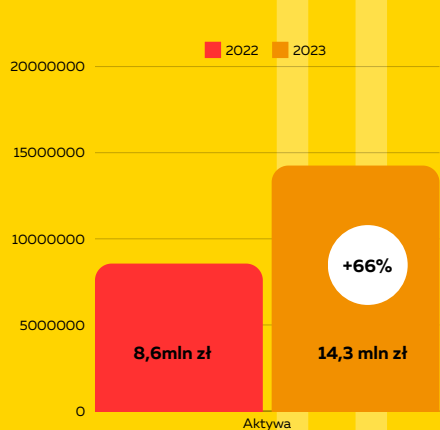

4,8

4,9

4,8

**KOLEJKOWO
WARSZAWA**

LOKALIZACJA W WARSZAWIE

Podpisana umowa na lokalizację w centrum. Planowane otwarcie grudzień 2024.

SUKCES EMISJI AKCJI 2022

Zgromadzony kapitał:
2,24 mln zł

Liczba inwestorów:
122

Pełna suma emisji
zebrana 3 dni przed
datą końca emisji

Podział przychodów 2023

Prognoza zysków w latach 2024-2026

Porównanie finansowe 2022 vs. 2023

aktywa

**zysk ze
sprzedaży**

**przychód netto
ze sprzedaży**