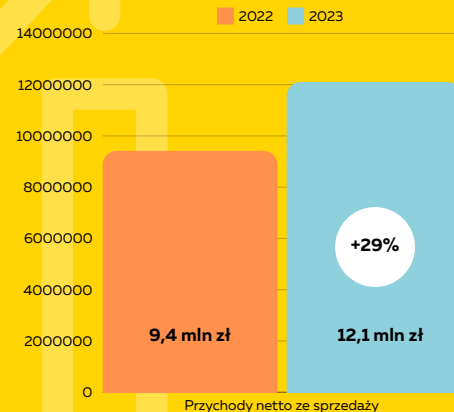

Liczba inwestorów:
122

Pełna suma emisji
zebrana 3 dni przed
datą końca emisji

Podział przychodów 2023

Prognoza zysków w latach 2024-2026

Porównanie finansowe 2022 vs. 2023

aktywa

**zysk ze
sprzedaży**

**przychód netto
ze sprzedaży**